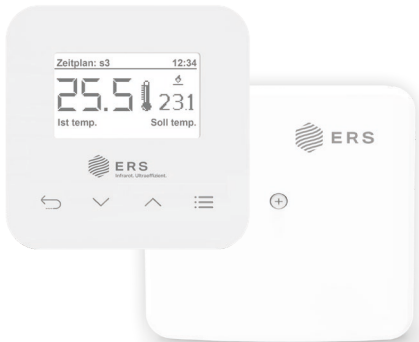

ERS

Heizen. Anders gedacht.

Ihre Heizung für ein elegantes Badezimmer **ERS Badheizkörper**

Steuerungsvarianten ERS Badheizkörper

ERS-ES-700 erhältlich in den Farben Schwarz & Weiß

ERS-ES-700 Unterputz-Thermostat

- Montage in Schalterdose, 230V
- Überwacht die Raumtemperatur
- Programmierbares Zeitprogramm
- Verkabelte Verbindung direkt zum Paneel (kein Aktor nötig)

ERS-ES-700 erhältlich in den Farben Schwarz & Weiß

ERS-ES-700 Unterputz-Thermostat mit ERS-ES-982 ferngesteuerter Aufputz Schaltaktor

- Montage in Schalterdose, 230V
- Überwacht die Raumtemperatur
- Funkverbindung zum Aktor
- Programmierbares Zeitprogramm
- Aktor verkabelte Verbindung zum Paneel
- Aktor, kann unsichtbar hinter dem ERS Heatscreen montiert werden

ERS-ES-980 Steckdosen Schaltaktor mit Temperatursensor

- ES-980 wird direkt in eine Steckdose gesteckt
- Überwacht die Raumtemperatur
- Direkte Verbindung zum Paneel
- Programmierbares Zeitprogramm

ERS-Salus-RT520TX Funk-Raumthermostat mit ERS-Salus-SPE868 Steckeradapter