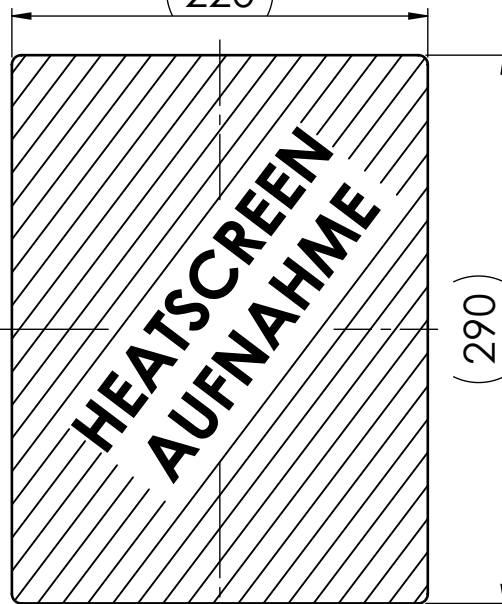

Oberkante Heatscreen

MEDIUM

Montage vertikal

ERS
HEATSCREEN

AKTOR - "ERS-ES-982"

LxB = 100x100 [mm]

(220)

(290)

841

max. 390

min. 280

ERS Kabelauslass

LxB = 83x83 [mm]

zulässiger Bereich

ERS Kabelauslass &
Aktor "ERS-ES-982"

max. 120

max. 120

520