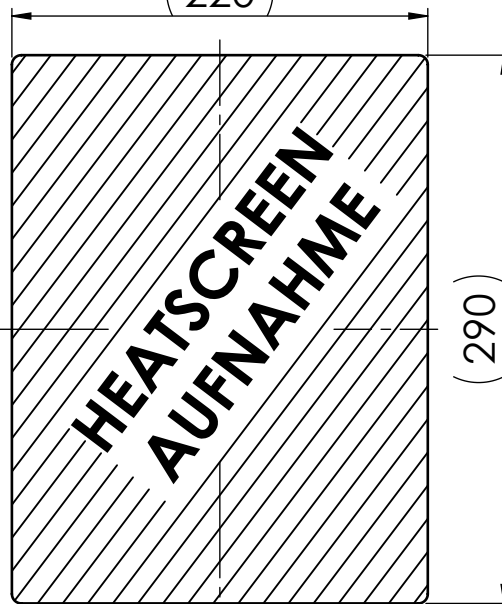

Oberkante Heatscreen

MEDIUM

Montage vertikal

AKTOR - "ERS-ES-982"

LxB = 100x100 [mm]

ERS
HEATSCREEN

(220)

(290)

841

max. 390

min. 280

*zulässiger Bereich
für Aktor
"ERS-ES-982"*

max. 120

max. 120

520