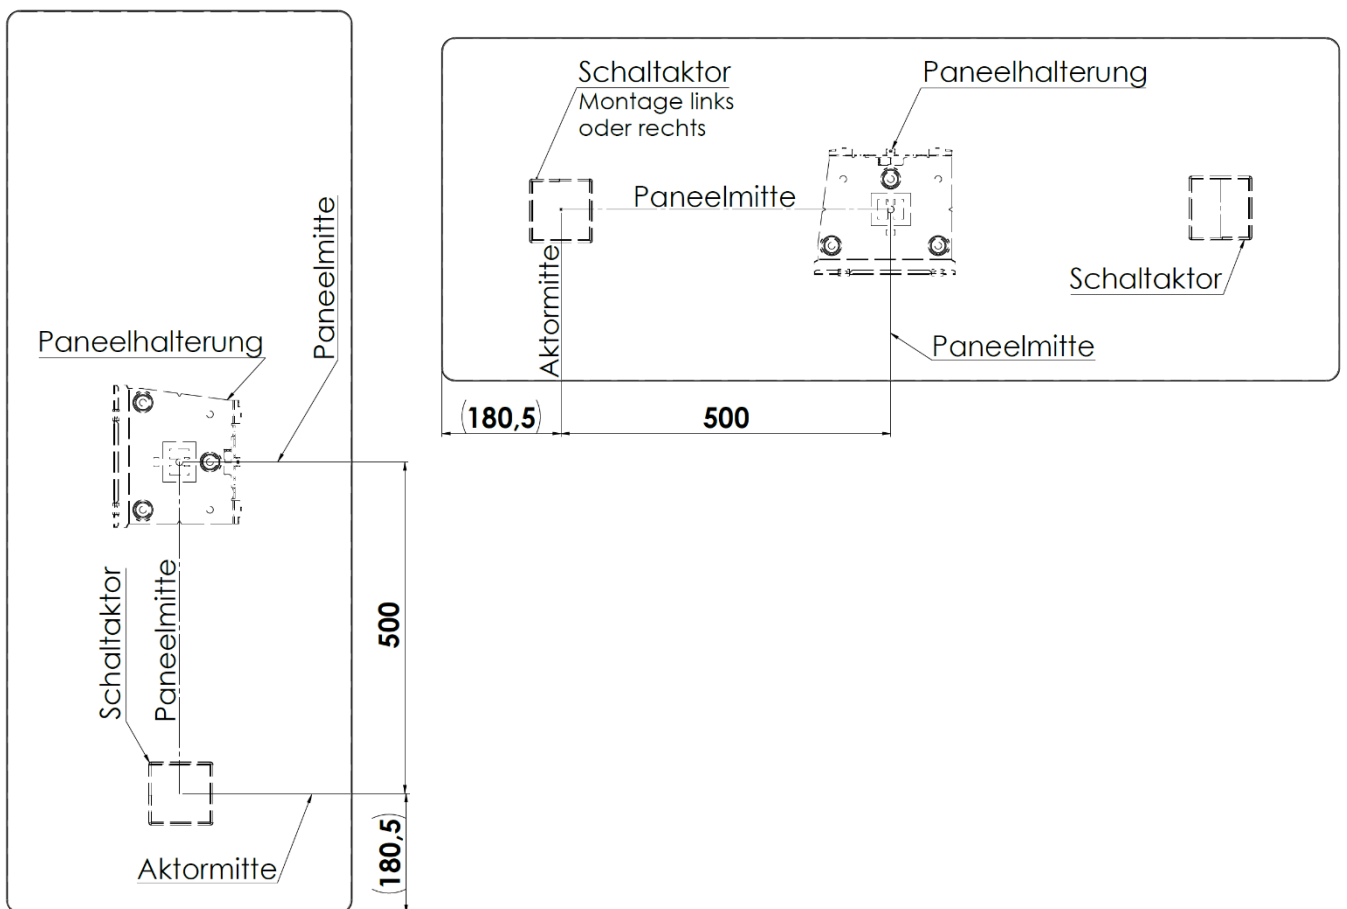

Montageanleitung Schaltaktor

ERS ES-982

ERS
Heizen. Anders gedacht.

Large

Montageanleitung Schaltaktor

ERS ES-982

ERS
Heizen. AndERS gedacht.

Medium

Small