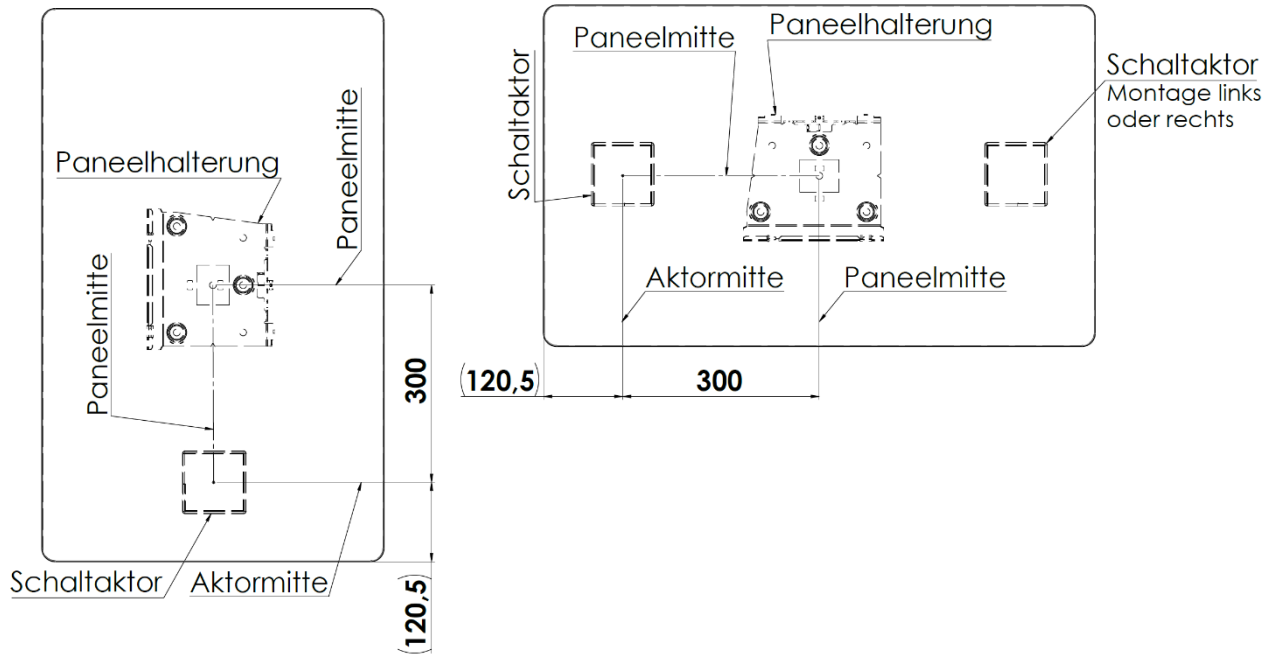

Montageanleitung Schaltaktor

ERS ES-982

ERS
Heizen. Anders gedacht.

Large

Montageanleitung Schaltaktor

ERS ES-982

ERS
Heizen. AndERS gedacht.

Medium

Small